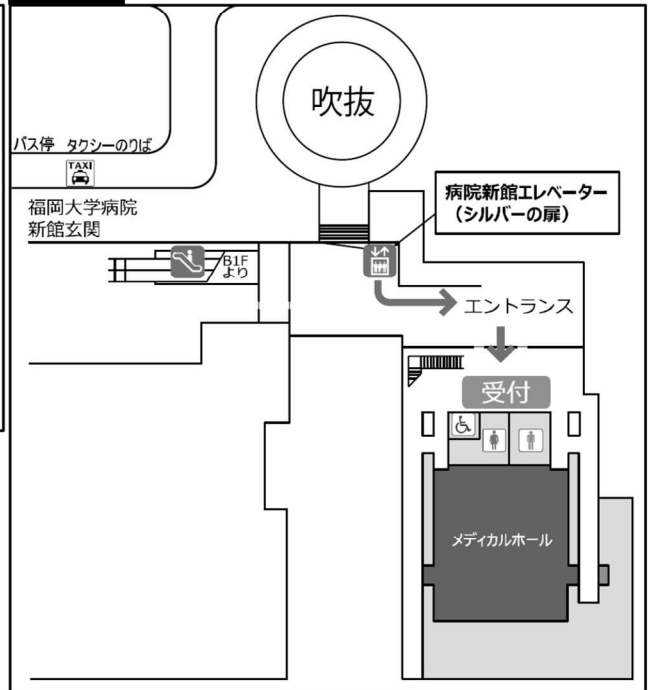

会場案内図

【地下鉄ご利用の場合】

「福大前駅」での下車となります。下車後、徒歩1分です。
改札口を出て右側（2番出口）が福岡大学病院方面となります。
福大メディカルホールへの直結エレベーターをご利用ください。

地下2階(地下鉄七隈線)

1階

【車でお越しの場合】

病院の外來駐車場(有料)をご利用下さい。