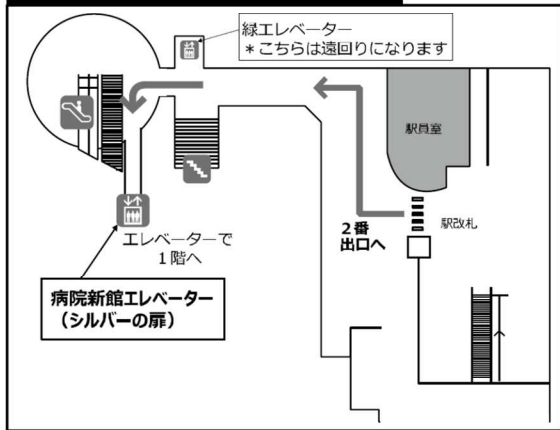

# 福岡大学アクセスマップ

乗り換え：地下鉄天神駅から地下鉄天神南駅まで、天神地下街を徒歩約8分

**【高速道路】**  
**唐津方面からの場合**  
 西九州自動車道(福岡前原道路)から都市高速道路環状線に入ります。野芥ランプで降りた後、福大トンネル出入口の手前を右折し、梅林中学校入口を左折します。500mほど直進した後、福岡大学病院東口交差点を直進します。  
**北九州および福岡県外(大分・熊本方面など)からの場合**  
 九州自動車道の太宰府IC(インターチェンジ)から都市高速道路に乗り、月隈JCT(ジャンクション)を左折します。堤ランプで降り、国道202号線(福岡外環状道路)を2kmほど直進して福大トンネル出入口手前から右折し、福岡大学病院東口交差点を右に入ります。

# 会場案内図

【地下鉄ご利用の場合】

「福大前駅」での下車となります。下車後、徒歩1分です。  
改札口を出て右側（2番出口）が福岡大学病院方面となります。  
福大メディカルホールへの直結エレベーターをご利用ください。

## 地下2階(地下鉄七隈線)